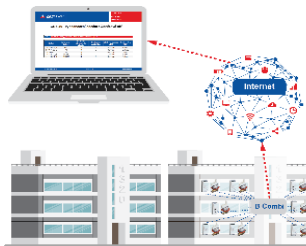

3. systém centrálních odečtů CRS 40 Combi - bezkontaktní odečet, on-line informace o spotřebě tepla a vody

Jednotka B Combi	0 ks	4 320,00 Kč /ks	
4G USB modem		1 240,00 Kč /ks	
Montážní práce		7 000,00 Kč /ks	
Celkem		0,00 Kč	bez DPH 12%

Montážní práce zahrnují náklady spojené s dopravou.

Záruka 24 měsíců.

Systém je bezdrátový a s výjimkou napájení z elektrické sítě 230V (a případného připojení k internetu) nevyžaduje při instalaci montáž kabelů. Připojení 230 V ideálně standardní zásuvkou.

Součástí nabídky je dodání USB flash modemu na datovou SIM kartu (která není součástí nabídky). U této varianty není nutné přivedení internetu. M2M SIM kartu možno zakoupit u O2 - v režii SVJ.

V případě požadovaného připojení jednotky B k internetu kabelem musí objednavatel zajistit připojení prostřednictvím síťového kabelu s koncovkou RJ45 ve vybraném patře předem domluveného vchodu. Platnost nabídky 1 měsíc.

S přátelským pozdravem

Václav Klabík
manažer obchodu