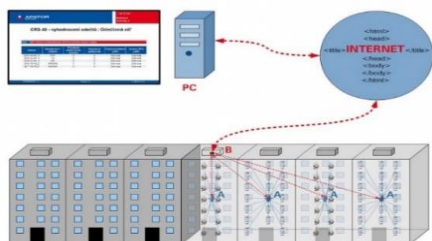

RONICA, s.r.o., Libušina 73/17, 415 03 Teplice, tel./fax 417 532 599

Příslušenství k bezkontaktnímu odečtu dat vysílaných indikátory topných nákladů E-ITN 30 a rádiovými moduly E-RM30 pro bytové vodoměry SV + TV.

Adresa: **Praha 9, Zakšínská 608/10**

1. odečtová jednotka RFU 40 - bezkontaktní odečet rádiových indikátorů E-ITN 30.2 a modulů vodoměrů E-RM30 Metra

- v ceně: - program RFU, který je zdarma a slouží ke stažení rádiových odečtů
  - program E-ITN, který je zdarma a slouží k dekódování stažených dat

Záruka 24 měsíců.

Cena jednotky RFU **6.000,00 Kč** bez DPH 21%.

Pro zvýšení dosahu je možné dokoupit panelovou anténu **4.000,00 Kč** bez DPH 21%.

2. systém centrálních odečtů CRS 40 - bezkontaktní odečet, on-line informace o spotřebě tepla a vody

- skutečný počet jednotek závisí na velikosti objektu (velikost domu, počet vchodů, počet pater, rušení na stejné frekvenci)

řídící jednotka B	1 ks	3 820,00 Kč /ks	
4G USB modem		1 240,00 Kč /ks	
celkem		5 060,00 Kč	bez DPH 12%

sběrná jednotka A	3 ks	2 040,00 Kč /ks	
celkem		6 120,00 Kč	bez DPH 12%

Montážní práce

řídící jednotka B	1	6 930,00 Kč /ks	6 930,00 Kč
sběrná jednotka A	3	1 250,00 Kč /ks	3 750,00 Kč
celkem			10 680,00 Kč

Celkem za dodání a montáž systému CRS40: 21 860,00 Kč bez DPH 12%